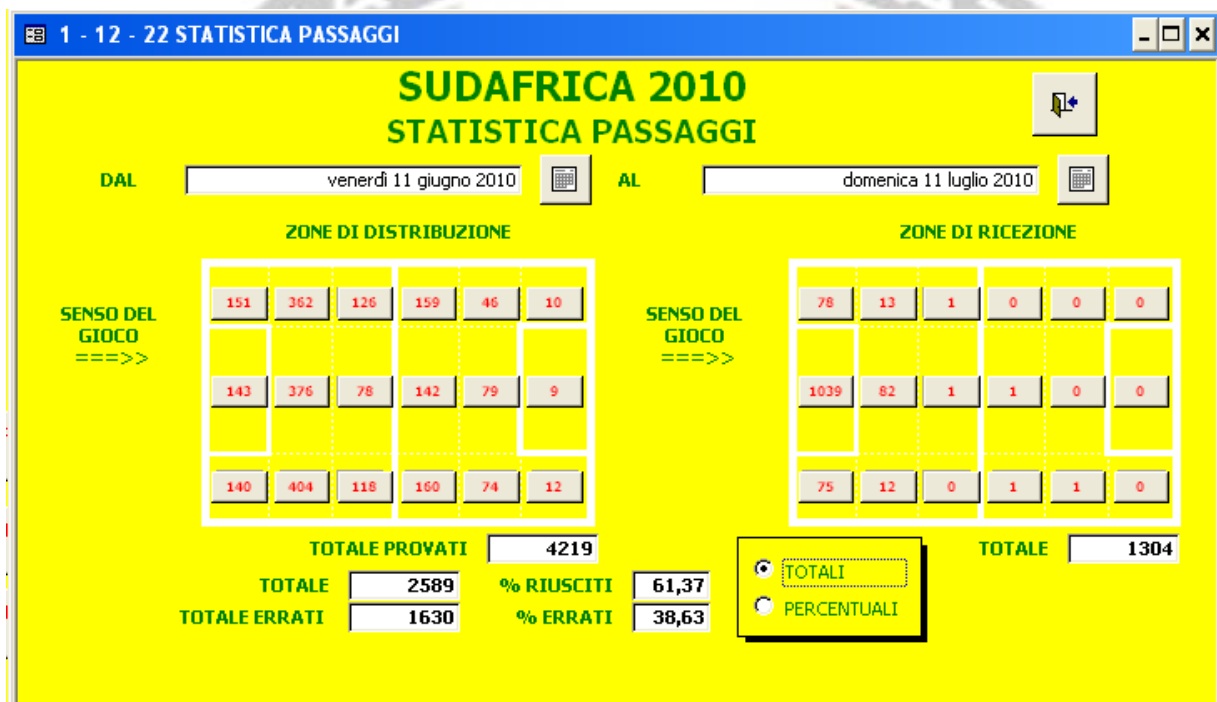

Possiamo così riassumere la carta di identità e la tipologia di prestazione del portiere attuale a livello mondiale:

ETA'	29 Anni e 2 Mesi
ALTEZZA	187 cm.
GOL SUBITI X PARTITA	0,93
RESPONSABILITA' PER GOL SUBITO	0,48
MEDIA PARATE PER GARA	3,5
PASSAGGI PROVATI A PARTITA	32
PASSAGGI RIUSCITI A PARTITA	20
PASSAGGI ERRATI A PARTITA	12
MT. PERCORSI PER GARA	4026 MT.
MT. PERCORSI A BASSA VELOCITA' PER GARA	3488 MT.
MT. PERCORSI A MEDIA VELOCITA' PER GARA	232 MT.
MT. PERCORSI AD ALTA VELOCITA' PER GARA	285 MT.
SCATTI PER PARTITA	9