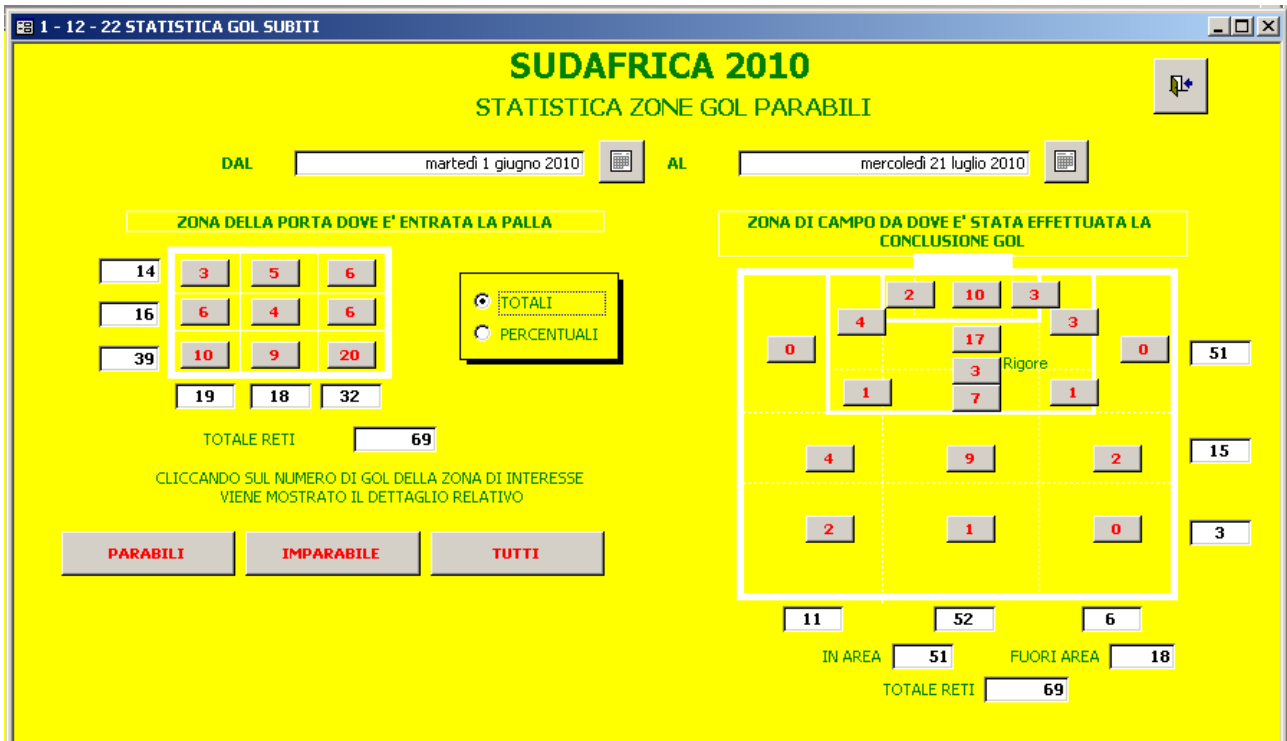

## APPORT – Studio sui portieri e sulle loro prestazioni al mondiale Sudafrica 2010

Analizzando le zone da cui si è segnato maggiormente e quella nella zona centrale dell'area che va dal disco del rigore alla riga dell'area piccola 43 (29,6%) a seguire la zona dell'area piccola compresa tra la porta e i pali 22 (15,1 %)