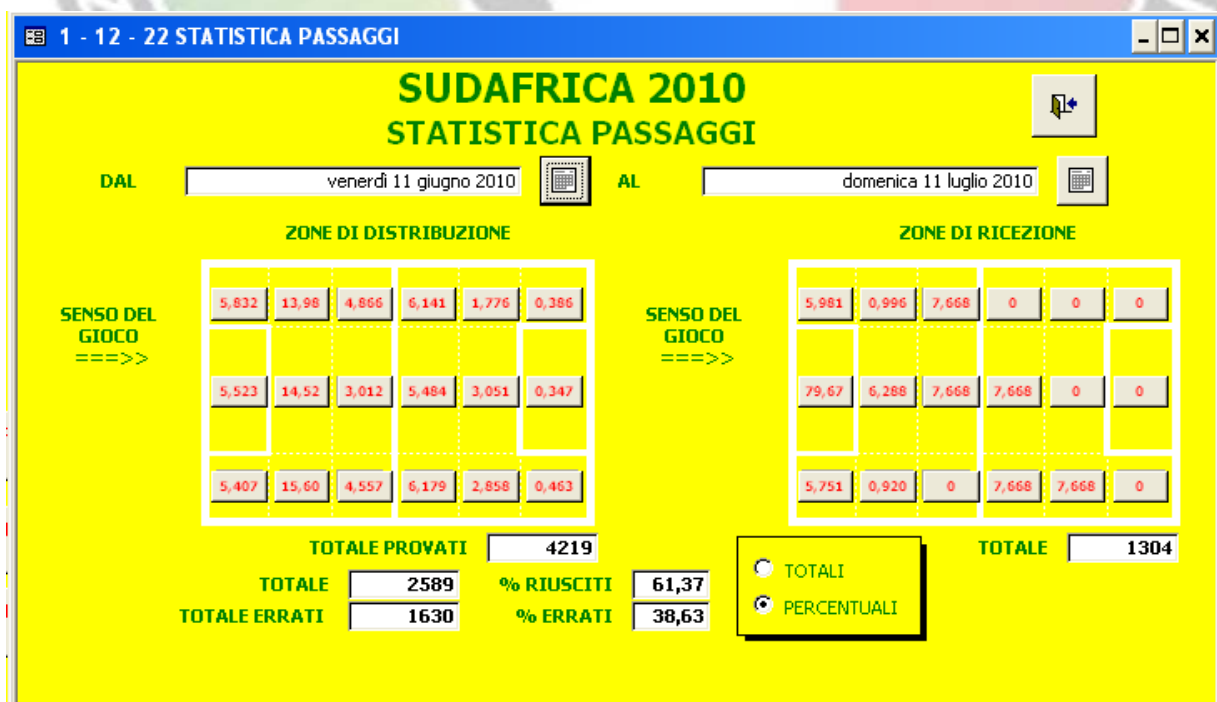

Possiamo così riassumere la carta di identità e la tipologia di prestazione del portiere attuale a livello mondiale:

ETA'	29 Anni e 2 Mesi
ALTEZZA	187 cm.
GOL SUBITI X PARTITA	0,93
RESPONSABILITA' PER GOL SUBITO	0,48
MEDIA PARATE PER GARA	3,5
PASSAGGI PROVATI A PARTITA	32
PASSAGGI RIUSCITI A PARTITA	20
PASSAGGI ERRATI A PARTITA	12
MT. PERCORSI PER GARA	4026 MT.
MT. PERCORSI A BASSA VELOCITA' PER GARA	3488 MT.
MT. PERCORSI A MEDIA VELOCITA' PER GARA	232 MT.
MT. PERCORSI AD ALTA VELOCITA' PER GARA	285 MT.
SCATTI PER PARTITA	9