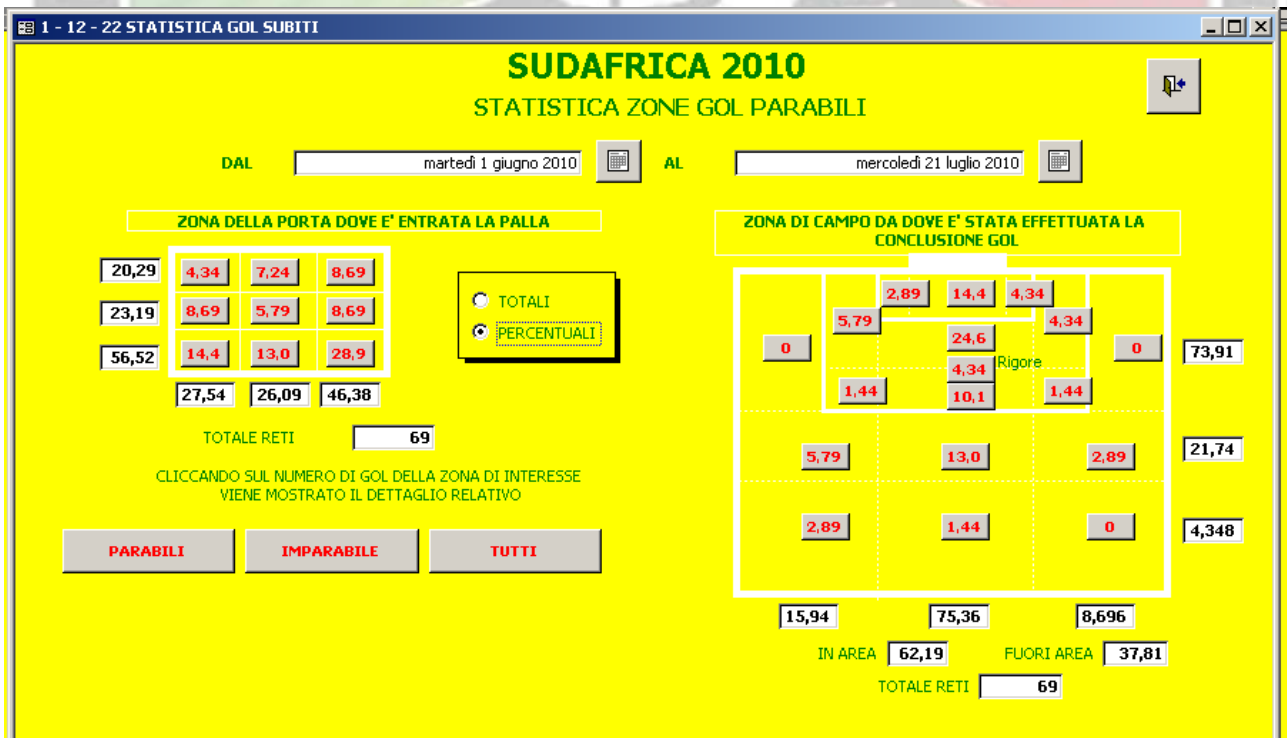

## APPORT – Studio sui portieri e sulle loro prestazioni al mondiale Sudafrica 2010

Analizzando le zone da cui si è segnato maggiormente e quella nella zona centrale dell'area che va dal disco del rigore alla riga dell'area piccola 43 (29,6%) a seguire la zona dell'area piccola compresa tra la porta e i pali 22 (15,1 %)