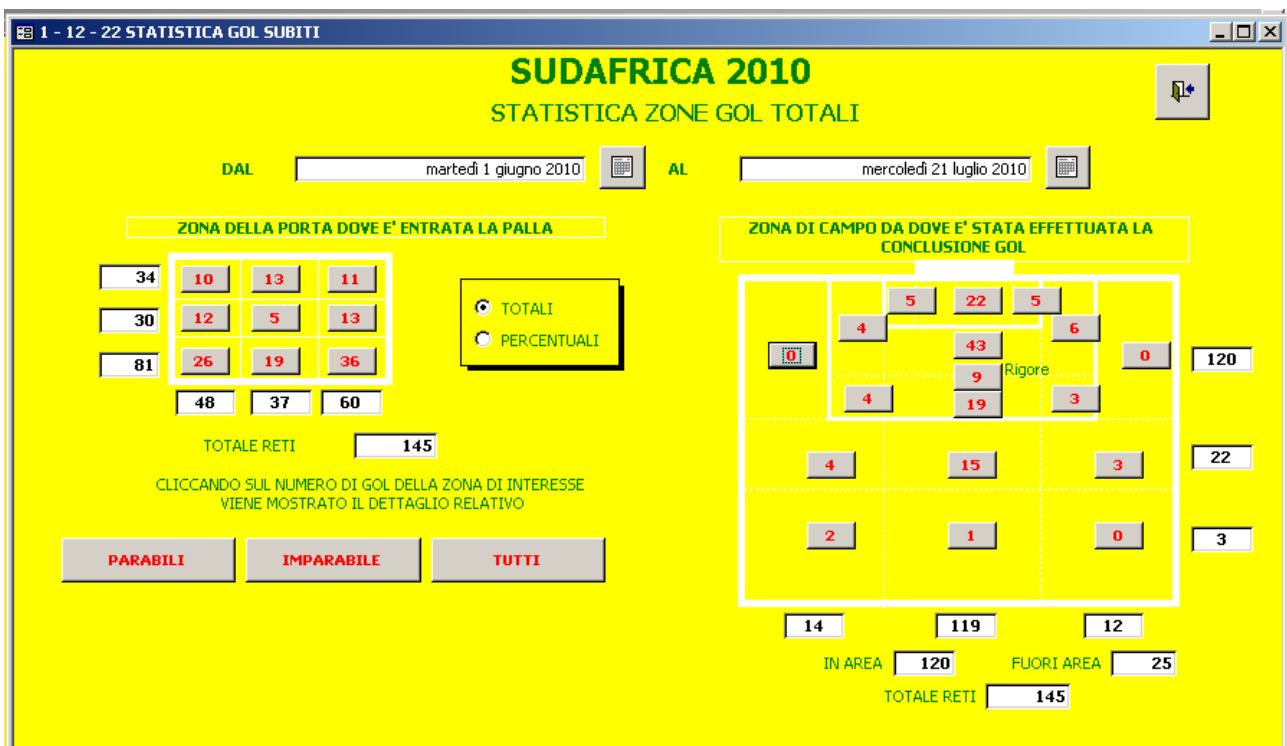

APPORT – Studio sui portieri e sulle loro prestazioni al mondiale Sudafrica 2010

Nelle due immagini seguenti si noti come dei 145 gol, il numero maggior delle reti sono state segnate in basso a sinistra (36 con il 24,8 %) a seguire 29 con il 17,9 % sono quelli segnati in basso a sinistra.

La zona in cui si è segnato meno è quella a mezza altezza centrale con soli 5 gol il 3,44% Lo stesso discorso vale anche per i gol con responsabilità e senza coinvolgimento del portiere.

Il 55,86% dei gol è stato segnato nella zona bassa della porta (81 gol) il 23, 45 nella zona alta il rimanente 20,69 in quella centrale, il 33,10 ` stato segnato alla destra del portiere, il 25,52 in quella centrale e e il 41,38 in quella sinistra.

La prima schermata esprime i valori numerici, la seconda quelli percentuali.

APPORT

Sede legale: Via Capo di Mondo 56 - 50132 Firenze
Sede operativa: Via G.Frescobaldi 5 - 06012 - Città di Castello (Pg) - Fax 075 630 98 50
Sito internet www.apport.it mail : info@apport.it C.F. 94092620486

SPONSOR TECNICO