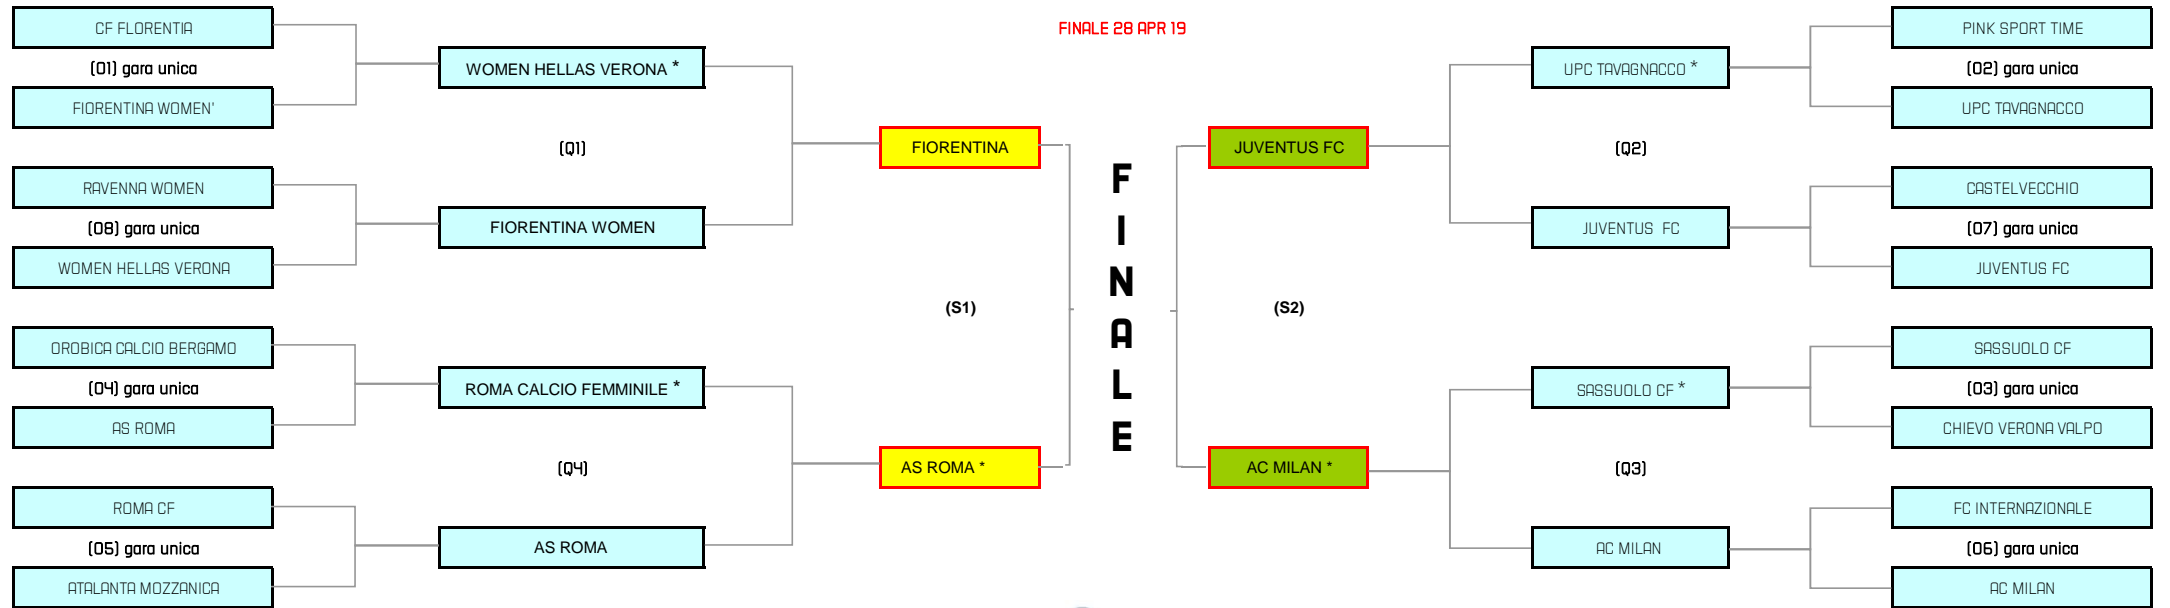

COPPA ITALIA FEMMINILE 2018/2019

OTTAVI 08 DIC 18

QUARTI 30 GEN 19 - 20 FEB 19

SEMI 13 MAR 19 - 17 APR 19

QUARTI 30 GEN 19 - 20 FEB 19

OTTAVI 08 DIC 18

* gara di andata disputata in casa